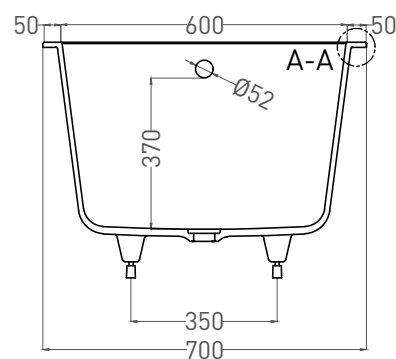

ORLANDA 170x70

ВАННА ВСТРАИВАЕМАЯ 102011G / 102011M

Дизайн: Salini SRL

salini
L'ANIMA DELL'ACQUA

Размеры: 1700 x 700 x 590 / 610 мм

Вес нетто / брутто: 72 / 123 кг, 77 / 128 кг

Объём до перелива: 237 л

Глубина до перелива: 370 мм

Материал: S-Sense

Покрытие: глянцевое / матовое

Цвет: RAL / белый

Комплектация: ванна, регулируемые ножки до 2 см

Требуемый смеситель: настенный / напольный

Гарантия: 10 лет

Производство: Италия / Россия

Salini SRL

20122 Italia, Milano, Largo Ildefonso Schuster, 1

info@salini-srl.com

www.salini-srl.com

© Salini SRL - All rights reserved

Все права защищены. Несанкционированное копирование, публикация, полное или частичное воспроизведение запрещены.