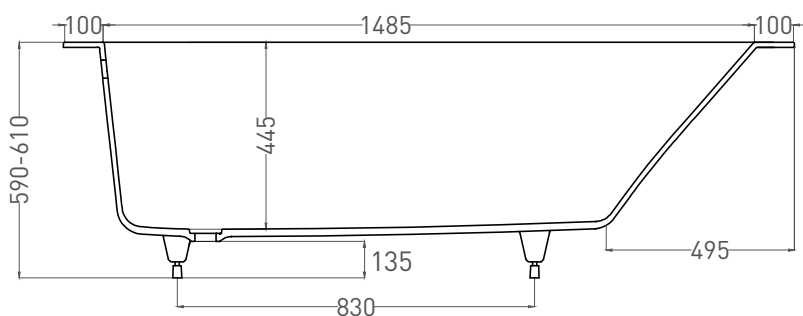

ORLANDA 170x70

ВАННА ВСТРАИВАЕМАЯ 102021M

Дизайн: Salini SRL

salini
L'ANIMA DELL'ACQUA

Размеры: 1685 x 690 x 590 / 610 мм

Вес нетто / брутто: 57 / 108 кг

Объём до перелива: 237 л

Глубина до перелива: 370 мм

Материал: S-Stone

Покрытие: матовое

Цвет: RAL / белый

Комплектация: ванна, регулируемые ножки до 2 см

Требуемый смеситель: настенный / напольный

Гарантия: 10 лет

Производство: Италия / Россия

Salini SRL

20122 Italia, Milano, Largo Ildefonso Schuster, 1

info@salini-srl.com

www.salini-srl.com

© Salini SRL - All rights reserved

Все права защищены. Несанкционированное копирование, публикация, полное или частичное воспроизведение запрещены.