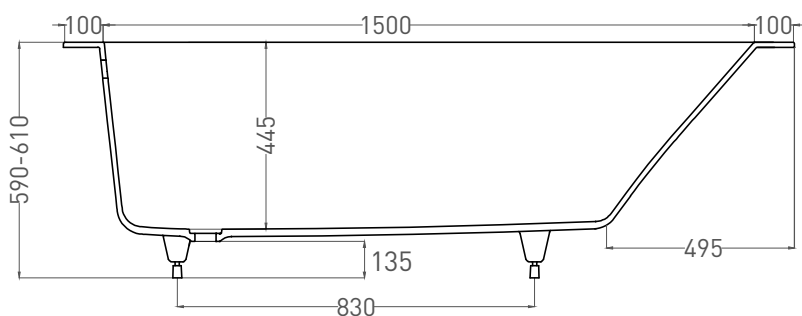

ORLANDA 170x70

ВАННА ВСТРАИВАЕМАЯ 102011G / 102011M

Дизайн: Salini SRL

salini
L'ANIMA DELL'ACQUA

Размеры: 1700 x 700 x 590 / 610 мм

Вес нетто / брутто: 72 / 123 кг, 77 / 128 кг

Объём до перелива: 237 л

Глубина до перелива: 370 мм

Материал: S-Sense

Покрытие: глянцевое / матовое

Цвет: RAL / белый

Комплектация: ванна, регулируемые ножки до 2 см

Требуемый смеситель: настенный / напольный

Гарантия: 10 лет

Производство: Италия / Россия

Salini SRL

20122 Italia, Milano, Largo Ildefonso Schuster, 1

info@salini-srl.com

www.salini-srl.com

© Salini SRL - All rights reserved

Все права защищены. Несанкционированное копирование, публикация, полное или частичное воспроизведение запрещены.