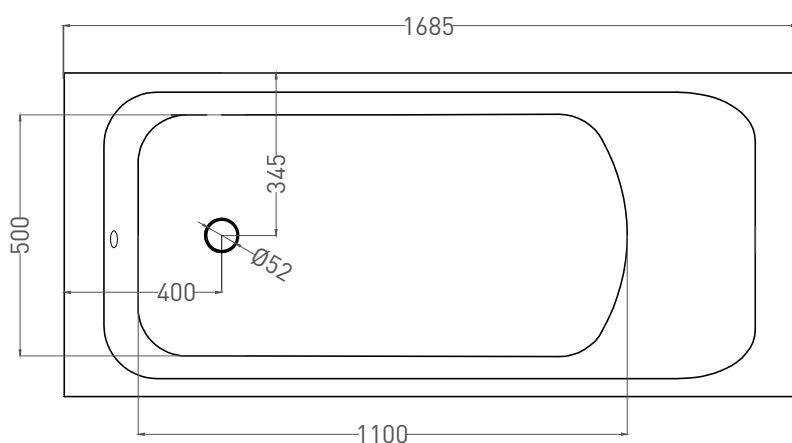

ORLANDA 170x70

ВАННА ВСТРАИВАЕМАЯ 102021M

Дизайн: Salini SRL

salini
L'ANIMA DELL'ACQUA

Размеры: 1685 x 690 x 590 / 610 мм

Вес нетто / брутто: 57 / 108 кг

Объём до перелива: 237 л

Глубина до перелива: 370 мм

Материал: S-Stone

Покрытие: матовое

Цвет: RAL / белый

Комплектация: ванна, регулируемые ножки до 2 см

Требуемый смеситель: настенный / напольный

Гарантия: 10 лет

Производство: Италия / Россия

Salini SRL

20122 Italia, Milano, Largo Ildefonso Schuster, 1

info@salini-srl.com

www.salini-srl.com

© Salini SRL - All rights reserved

Все права защищены. Несанкционированное копирование, публикация, полное или частичное воспроизведение запрещены.