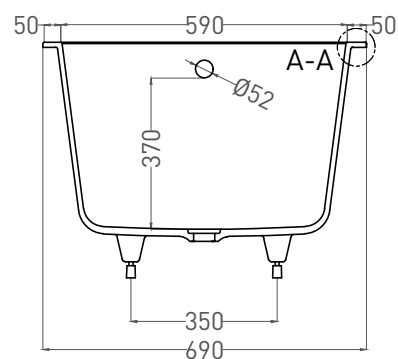

ORLANDA 170x70

ВАННА ВСТРАИВАЕМАЯ 102021M

Дизайн: Salini SRL

salini
L'ANIMA DELL'ACQUA

Размеры: 1685 x 690 x 590 / 610 мм

Вес нетто / брутто: 57 / 108 кг

Объём до перелива: 237 л

Глубина до перелива: 370 мм

Материал: S-Stone

Покрытие: матовое

Цвет: RAL / белый

Комплектация: ванна, регулируемые ножки до 2 см

Требуемый смеситель: настенный / напольный

Гарантия: 10 лет

Производство: Италия / Россия

Salini SRL

20122 Italia, Milano, Largo Ildefonso Schuster, 1

info@salini-srl.com

www.salini-srl.com

© Salini SRL - All rights reserved

Все права защищены. Несанкционированное копирование, публикация, полное или частичное воспроизведение запрещены.